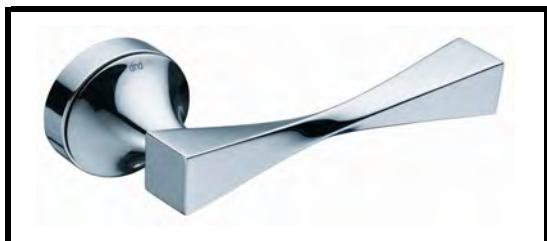

BUFFER

SCREEN

CHECK

PANNELLO INTERNO*
1.539,20

PANNELLO ESTERNO
1.487,20

* Il prezzo è comprensivo delle cornici interne ferma-pannello.

NB: I prezzi dei rivestimenti Sensunels si riferiscono a porte con misure da 80/85/90 xh 200/210 cm.

Per porte con misure diverse, contattare l'Uff. Ordini per la formulazione di un preventivo.

COLLEZIONE SENSUNELS - Maniglieria

Maniglieria firmata Karim Rashid per il lato interno della porta blindata con rivestimenti **Sensunels**. Alle maniglie sono abbinate le placche in DI.BI. in cromo-lucido.