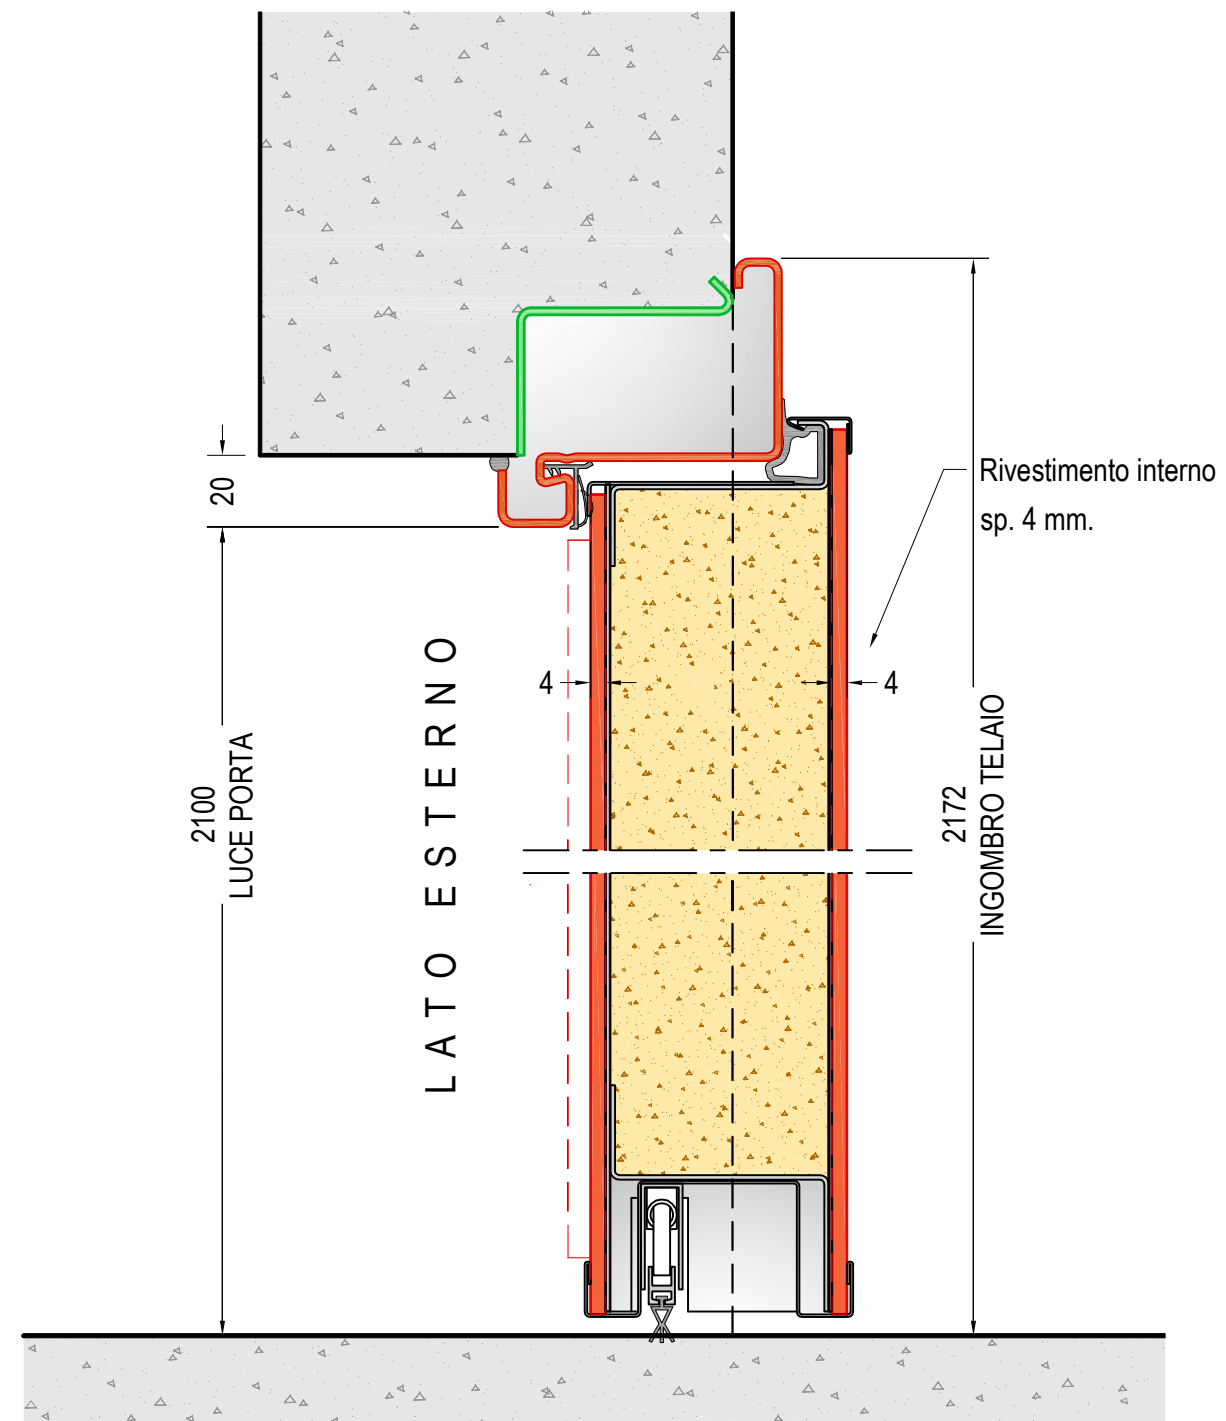


ANTA PORTA BLINDATA LINEA YOUNG

7.1 - 7.2

sezioni orizz./vert.

ANTE PORTE BLINDATE LINEA YOUNG

INDICE

v 0.0

DI.BI. PORTE BLINDATE Srl - Fano (PU) ITALY - www.dibigroup.com

DIMENSIONI PORTA:
L=900
H=2100