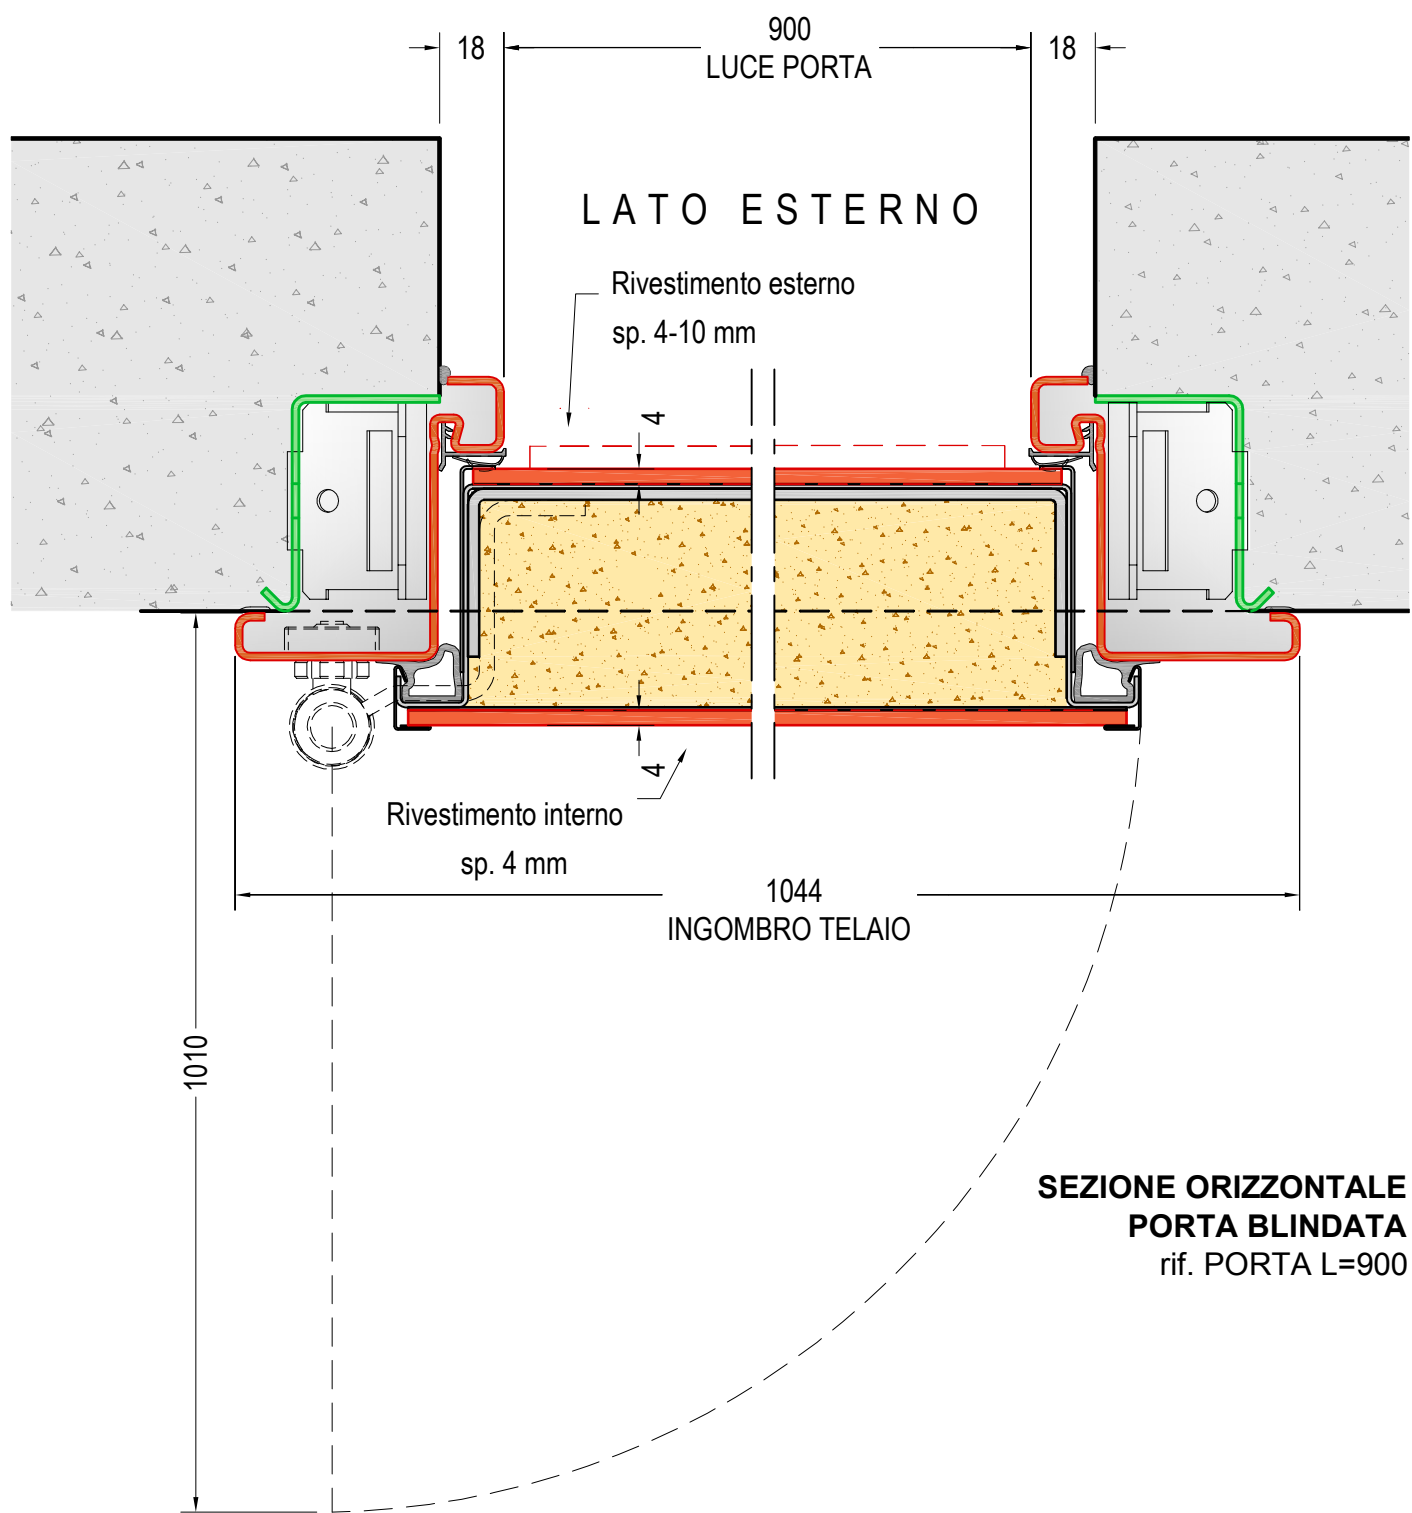


ANTA PORTA BLINDATA LINEA YOUNG

7.1 - 7.2

sezioni orizz./vert.

ANTE PORTE BLINDATE LINEA YOUNG

INDICE

v 0.0

DI.BI. PORTE BLINDATE Srl - Fano (PU) ITALY - www.dibigroup.com

DIMENSIONI PORTA:
L=900
H=2100