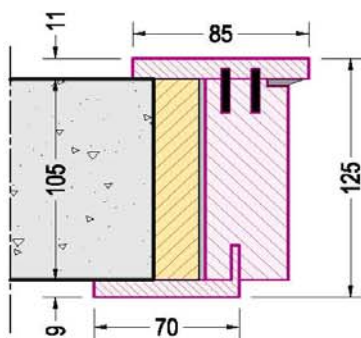

## DIMENSIONI

PORTE A BATTENTE		
	DESCRIZIONE	PREZZO*
PORTA STANDARD	DA 600 A 800 XH 2100 MM	2.670,72
	DA 810 A 900 XH 2100 MM	3.068,00
	DA 910 A 1200 XH 2100 MM	3.525,60
PORTA FUORI MISURA	DA 600 A 800 XH fino a 2400 MM	3.484,00
	DA 810 A 900 XH fino a 2400 MM	4.004,00
	DA 910 A 1200 XH fino a 2400 MM	4.607,20
PORTA A TUTTA ALTEZZA	DA 600 A 800 XH fino a 2800 MM	3.941,60
	DA 810 A 900 XH fino a 2800 MM	4.534,40
	DA 910 A 1200 XH fino a 2800 MM	5.215,60

MODELLO
<b>Korpo</b>
PREZZO
<b>164,32</b>

MODELLO
<b>Blip</b>
PREZZO
<b>255,84</b>

MODELLO
<b>Fluke</b>
PREZZO
<b>248,56</b>

MODELLO
<b>Sike</b>
PREZZO
<b>264,16</b>

Supplemento per maniglia colorata in abbinamento al colore di base della porta e del telaio (esclusi i modelli Twist e Sike). Supplemento per lato:

# COLLEZIONE SENSUNELS - Porte Interne

*fantini*  
**SENSUNELS**  
lively energetic passion

SEZIONE ORIZZONTALE

DETT. TELAIO MOSTRINA

**DIMENSIONI PORTA:**  
L=min.600 - max.1200  
H=1900 - 2100 - 2400 - 2800