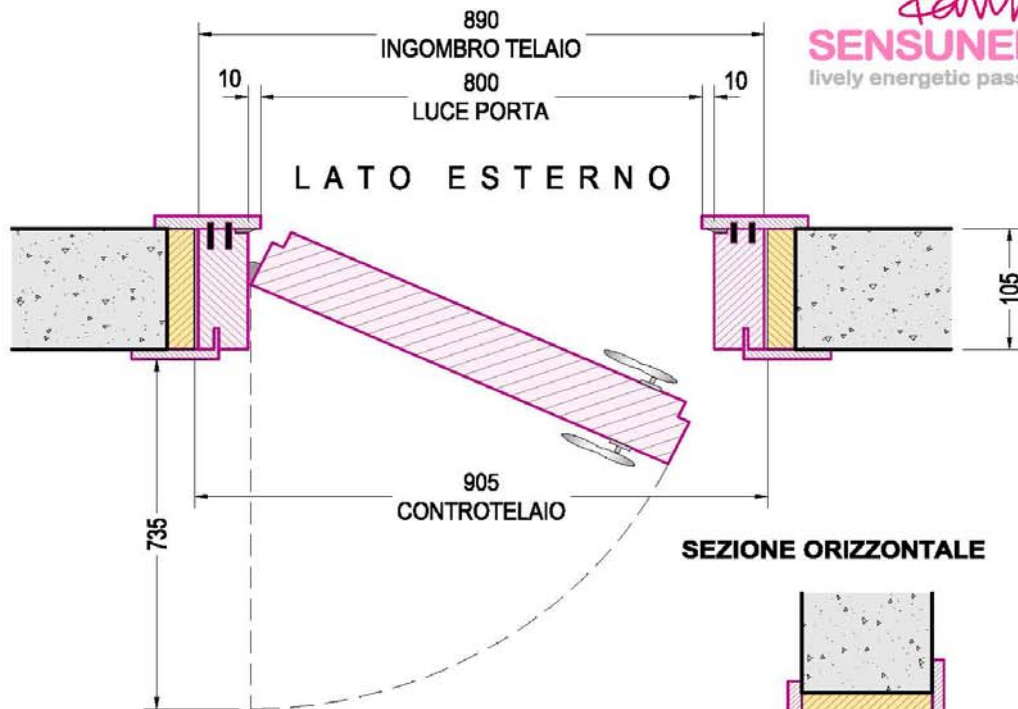

MODELLO
<b>Korpo</b>
PREZZO
<b>164,32</b>

MODELLO
<b>Blip</b>
PREZZO
<b>255,84</b>

MODELLO
<b>Fluke</b>
PREZZO
<b>248,56</b>

MODELLO
<b>Sike</b>
PREZZO
<b>264,16</b>

Supplemento per maniglia colorata in abbinamento al colore di base della porta e del telaio (esclusi i modelli Twist e Sike). Supplemento per lato:

# COLLEZIONE SENSUNELS - Porte Interne

*fantini*  
**SENSUNELS**  
lively energetic passion

SEZIONE ORIZZONTALE

DETT. TELAIO MOSTRINA

**DIMENSIONI PORTA:**  
L=min.600 - max.1200  
H=1900 - 2100 - 2400 - 2800