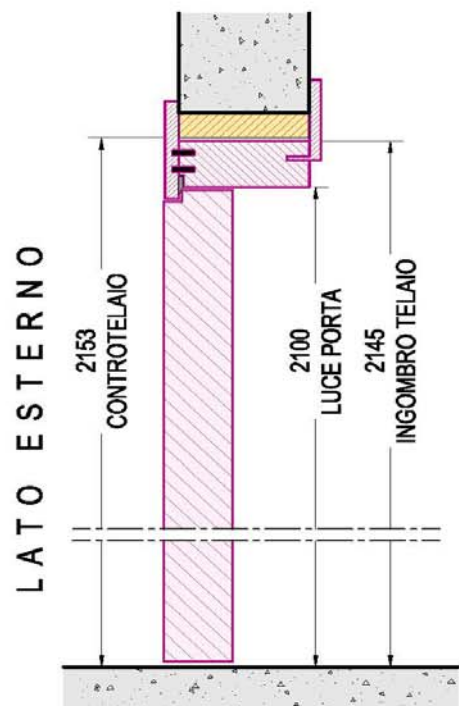

# COLLEZIONE SENSUNELS - Porte Interne

*fantini*  
**SENSUNELS**  
lively energetic passion

SEZIONE ORIZZONTALE

DETT. TELAIO MOSTRINA

**DIMENSIONI PORTA:**  
L=min.600 - max.1200  
H=1900 - 2100 - 2400 - 2800