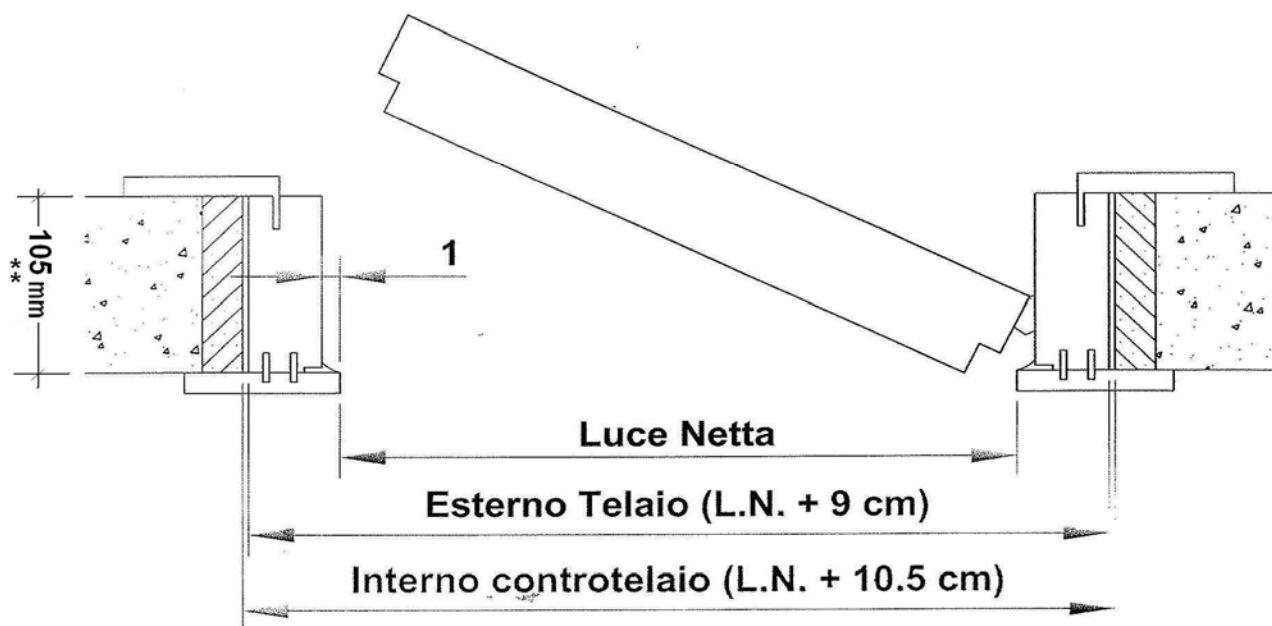

COLLEZIONE SENSUNELS - Porte interne

DIMENSIONI

PORTE A BATTENTE		
	DESCRIZIONE	PREZZO*
PORTA STANDARD	DA 600 A 800 XH 2100 MM	2.670,72
	DA 810 A 900 XH 2100 MM	3.068,00
	DA 910 A 1200 XH 2100 MM	3.525,60
PORTA FUORI MISURA	DA 600 A 800 XH fino a 2400 MM	3.484,00
	DA 810 A 900 XH fino a 2400 MM	4.004,00
	DA 910 A 1200 XH fino a 2400 MM	4.607,20
PORTA A TUTTA ALTEZZA	DA 600 A 800 XH fino a 2800 MM	3.941,60
	DA 810 A 900 XH fino a 2800 MM	4.534,40
	DA 910 A 1200 XH fino a 2800 MM	5.215,60

* Il prezzo è comprensivo di porta, telaio, mostrine interne ed esterne con guarnizione e imballo.

** Per spessori diversi dalla misura 105 mm, richiedere preventivo .

PORTE SCORREVOLI	
DESCRIZIONE	PREZZO
Supplemento per porte scorrevoli a parete (misure come porte a battente)	499,20
Supplemento per porte scorrevoli interno muro ***	166,40

*** Le porte scorrevoli interno muro sono disponibili solo nelle misure da mm. 600 a 1100 x H 2100

destra a spingere