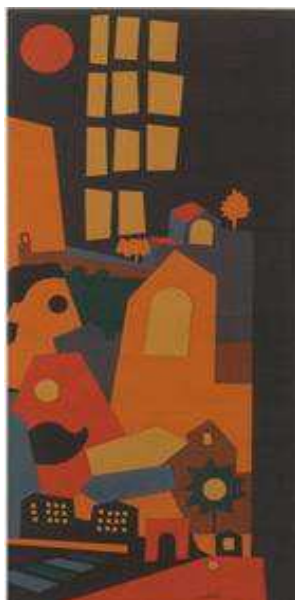

14 - RACCONTO