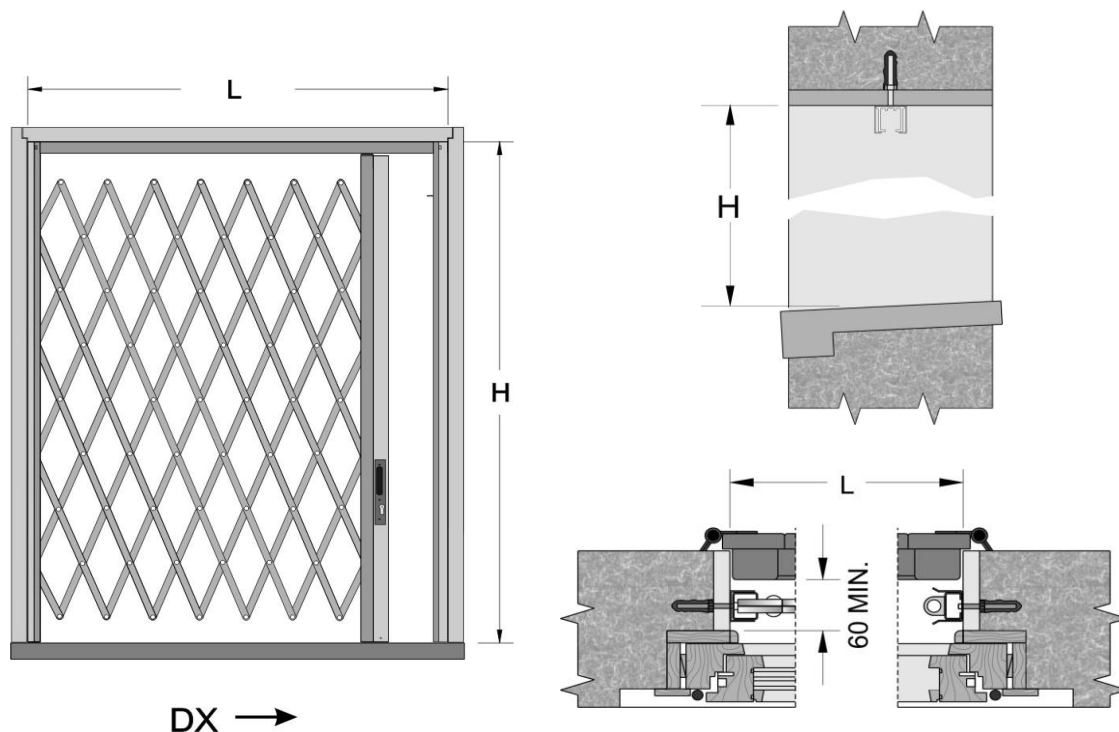

BRIAREO

BBIAVBEEO

IL CUSTODE DELLA TUA CASA

LISTE DE PRIX

CARACTÉRISTIQUES TECHNIQUES

- * Structure résistante parce qu'elle est réalisée avec des barres en acier C40 de section 20x8, avec des joints en acier inoxydable.
- * Finition résistante grâce au traitement de cathodisation et la peinture en poudre
- * Couleur unique Silver étudiée pour rendre presque invisible.
- * Structure à accordéon avec un fonctionnement mécanique à cache, à paquets
- * Sans rail inférieur
- * Disponible 1 ou 2 vantaux pour fenêtre ou porte-fenêtre à caché total ou à paquet.
- * Fourni avec serrure à cylindre européen
- * Cylindre avec 3 ou 5 clés qui peuvent être changées de codification (1+3 clés pour commandes jusqu'à 5 grilles, 1+5 clés pour commandes supérieures à 5 grilles)

CALCUL DES DIMENSIONS POUR GRILLE SANS PRECADRE

Exemple:

si $L = 1\ 060$, la couverture de grille aura une variation de 1040-1080, avec une tolérance de + 20 / -20. Il convient donc de spécifier toujours la dimension choisie selon les tableaux figurant sur cette liste.