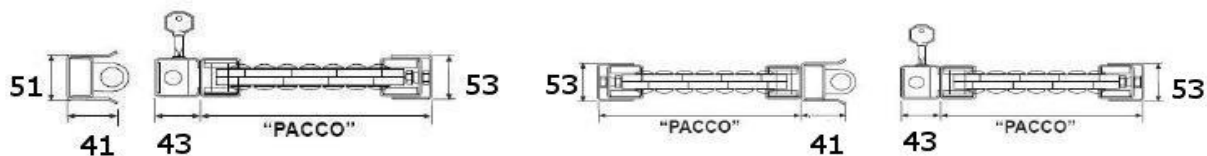

EMBALLAGE

Grille à 1 ventail

Grille à 2 vantaux

		L	600-	650-	750-	850-	950-	1050-	1150-
		H	649	749	849	949	1050	1149	1200
FENÊTRE	1140		126	147	168	168	189	189	210
	1200		126	147	147	168	189	189	210
	1250		126	147	147	168	189	189	210
	1300		126	147	147	168	168	189	189
	1350		126	147	147	168	168	189	189
	1400		126	147	147	168	168	189	189
	1450		126	147	147	168	168	189	189
	1500		126	147	147	168	168	189	189
	1530		126	147	147	168	168	189	189

PORTE FENÊTRE	2190		168	168	168	189	210	210	231
	2250		168	168	168	189	210	210	231
	2300		168	168	168	189	210	210	231
	2350		168	168	168	189	189	210	231
	2400		168	168	168	189	189	210	231
	2450		168	168	168	189	189	210	231
	2500		168	168	168	189	189	210	231
	2530		168	168	168	189	189	210	210

Les dimensions des paquets listés ci-dessus sont pour un seul ventail. En outre, ces mesures sont théoriques et peuvent donc être soumis à des variations de quelques centimètres.