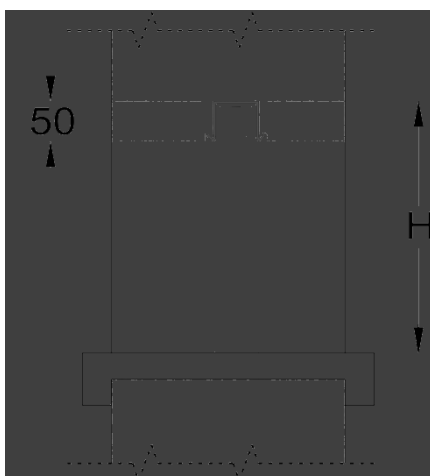

PORTE FENÊTRE	2190-2240	1.373,61	1.485,72	1.651,56	1.734,88	1.902,84	1.985,32	2.069,94
	2250-2290	1.394,76	1.508,57	1.679,05	1.763,23	1.934,56	2.020,45	2.105,05
	2300-2340	1.416,34	1.532,68	1.706,54	1.792,85	1.967,56	2.054,29	2.142,28
	2350-2390	1.437,07	1.555,94	1.734,04	1.822,88	2.000,56	2.089,39	2.178,66
	2400-2440	1.459,49	1.580,48	1.761,11	1.852,50	2.032,28	2.124,51	2.214,62
	2450-2490	1.480,21	1.604,17	1.789,89	1.880,84	2.066,13	2.158,78	2.251,00
	2500-2530	1.502,22	1.627,44	1.816,96	1.910,45	2.099,56	2.192,62	2.286,96

**PRÉCADRE RÉALISÉ EN TOLE D'ACIER ZINGUÉE 15/10 sans peinture,
POUR GRILLE AVEC GUIDE À CACHÉ TYPE EA**

PRÉCADRE	Fenêtre	Porte-Fenêtre
2 VENTAUX	144,63	202,97

* Pour H avec valeurs intermédiaires en référence à ceux des tableaux (es. 1220) considérez que, avec la grille extesé, la lumière entre la fin du rhombe et le carter supérieur peut changer de 7 à 11 cm.