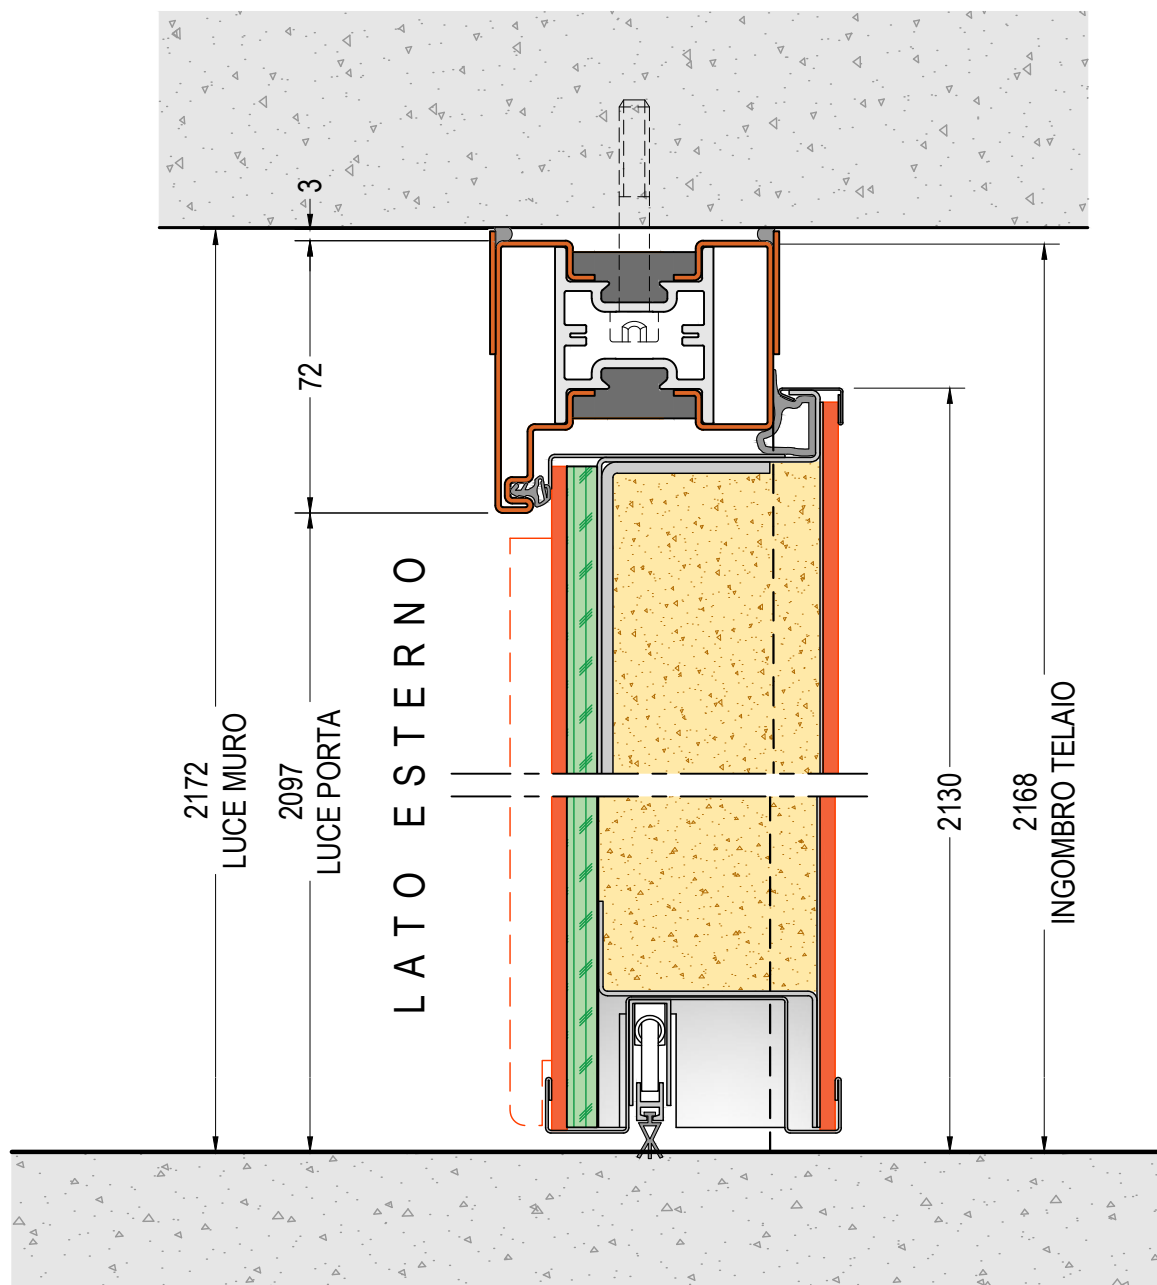

TELAI e CONTROTELAI PORTE BLINDATE

DISEGNI TECNICI
rev.2021.06.29

**SEZIONE ORIZZONTALE PORTA
MODELLO "A"**
rif. PORTA L=900

vista lato esterno

**TELAIO FERRO VERNICIATO
TAGLIO TERMICO
Soluzione 19**

23.1

SEZIONE ORIZZONTALE - scala 1:2

DIMENSIONI PORTA:
L=min.700 - max.2000
H=min.2000 - max.2450

vista lato esterno

**TELAIO FERRO VERNICIATO
E CONTROTELAIO TAGLIO
TERMICO - Soluzione 19 bis**

23.4

SEZIONE VERTICALE - scala 1:2

v 1.4

DI.BI. PORTE BLINDATE Srl - Fano (PU) ITALY - www.dibigroup.com

**SEZIONE ORIZZONTALE PORTA
MODELLO "A"**
rif. PORTA L=900

vista lato esterno

TELAIO FERRO VERNICIATO
TAGLIO TERMICO FILO
MURO - Soluzione 18

24.1

SEZIONE ORIZZONTALE - scala 1:2

v 1.4

DI.BI. PORTE BLINDATE Srl - Fano (PU) ITALY - www.dibigroup.com

**SEZIONE VERTICALE PORTA
MODELLO "A"**
rif. PORTA H=2100

DIMENSIONI PORTA:
L=min.700 - max.2000
H=min.2000 - max.2300

vista lato esterno

**TELAIO FERRO VERNICIATO
TAGLIO TERMICO FILO
MURO - Soluzione 18**