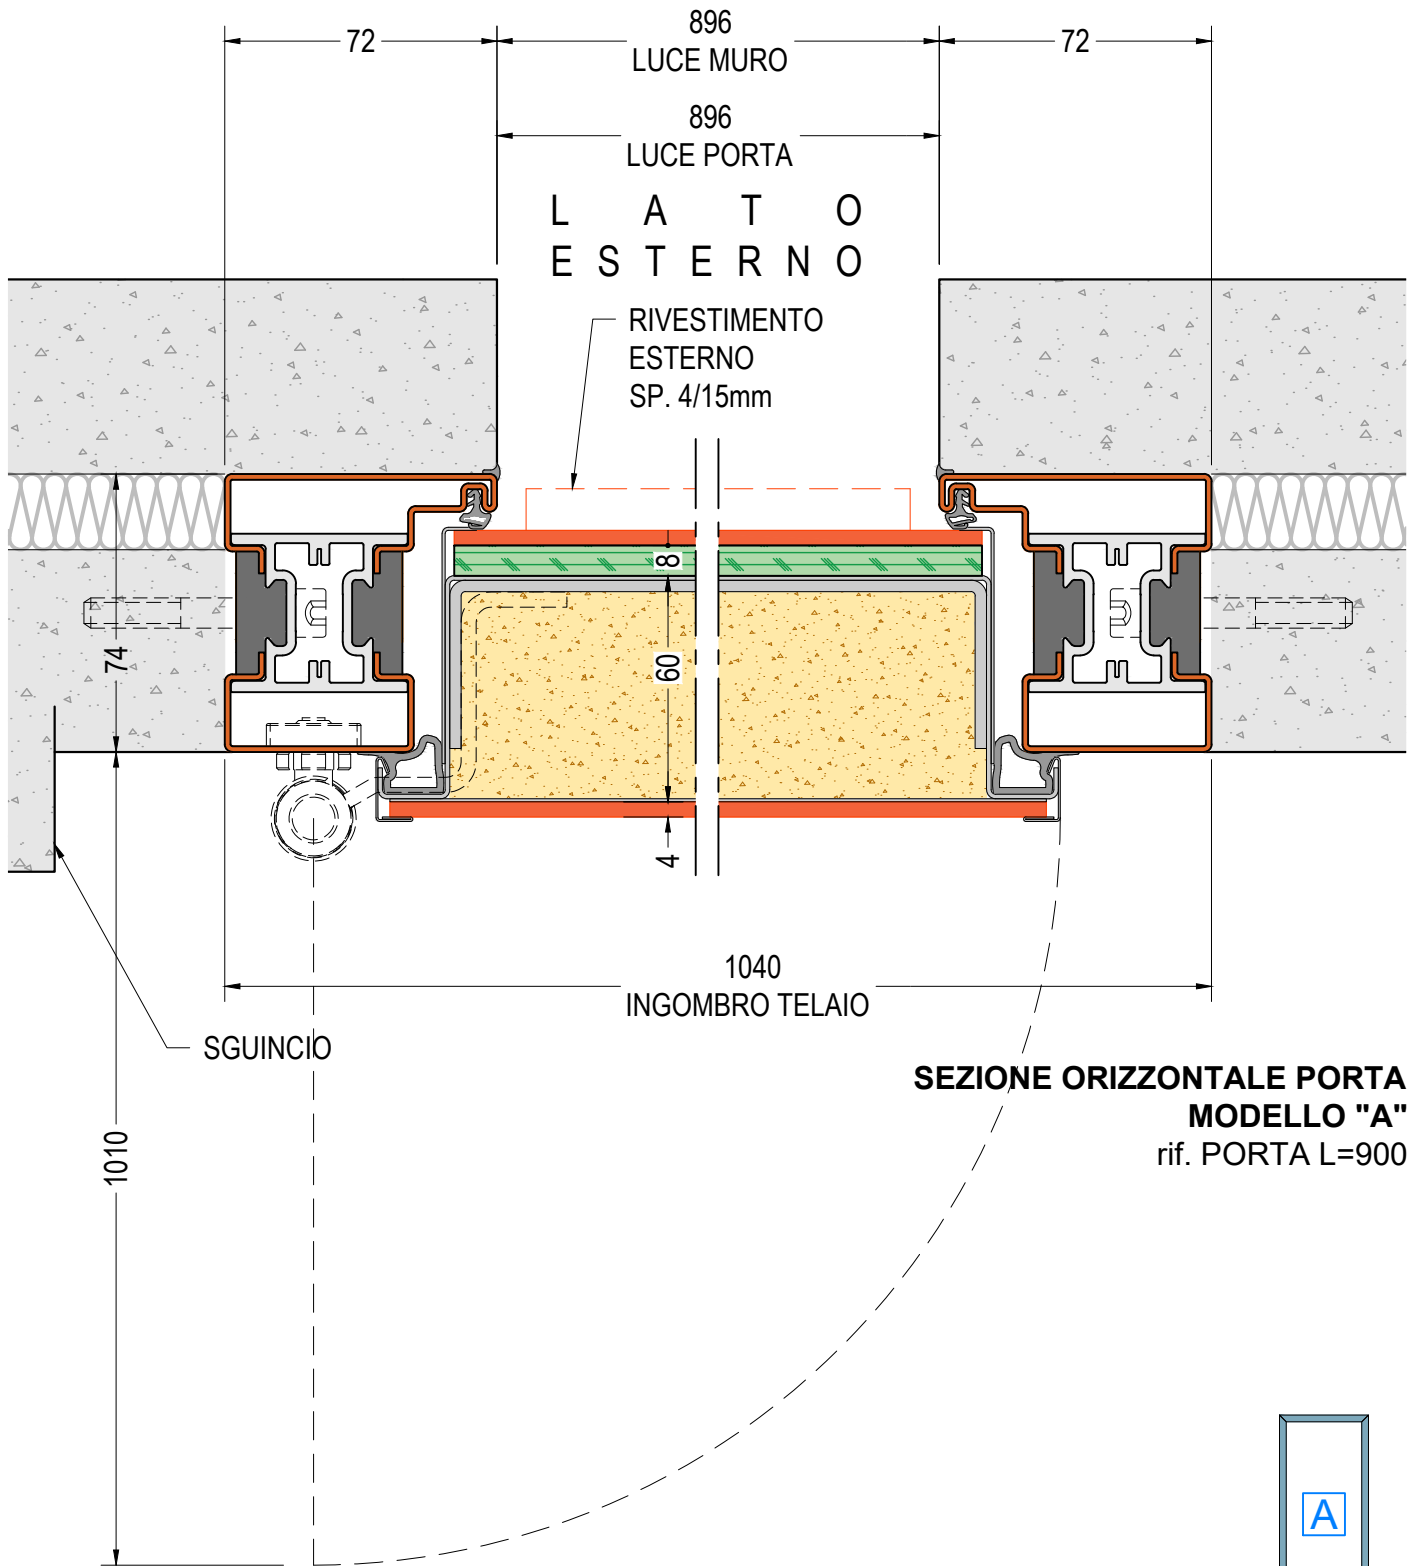

TELAI e CONTROTELAI PORTE BLINDATE

DISEGNI TECNICI
rev.2021.06.29

**SEZIONE ORIZZONTALE PORTA
MODELLO "A"**
rif. PORTA L=900

vista lato esterno

**TELAIO FERRO VERNICIATO
TAGLIO TERMICO
Soluzione 19**

23.1

SEZIONE ORIZZONTALE - scala 1:2

v 1.4

DI.BI. PORTE BLINDATE Srl - Fano (PU) ITALY - www.dibigroup.com

**SEZIONE VERTICALE PORTA
MODELLO "A"**
rif. PORTA H=2100

DIMENSIONI PORTA:
L=min.700 - max.2000
H=min.2000 - max.2450

vista lato esterno

**SEZIONE VERTICALE PORTA
MODELLO "A"**
rif. PORTA H=2100

DIMENSIONI PORTA:
L=min.700 - max.2000
H=min.2000 - max.2300

vista lato esterno

**TELAIO FERRO VERNICIATO
TAGLIO TERMICO FILO
MURO - Soluzione 18**