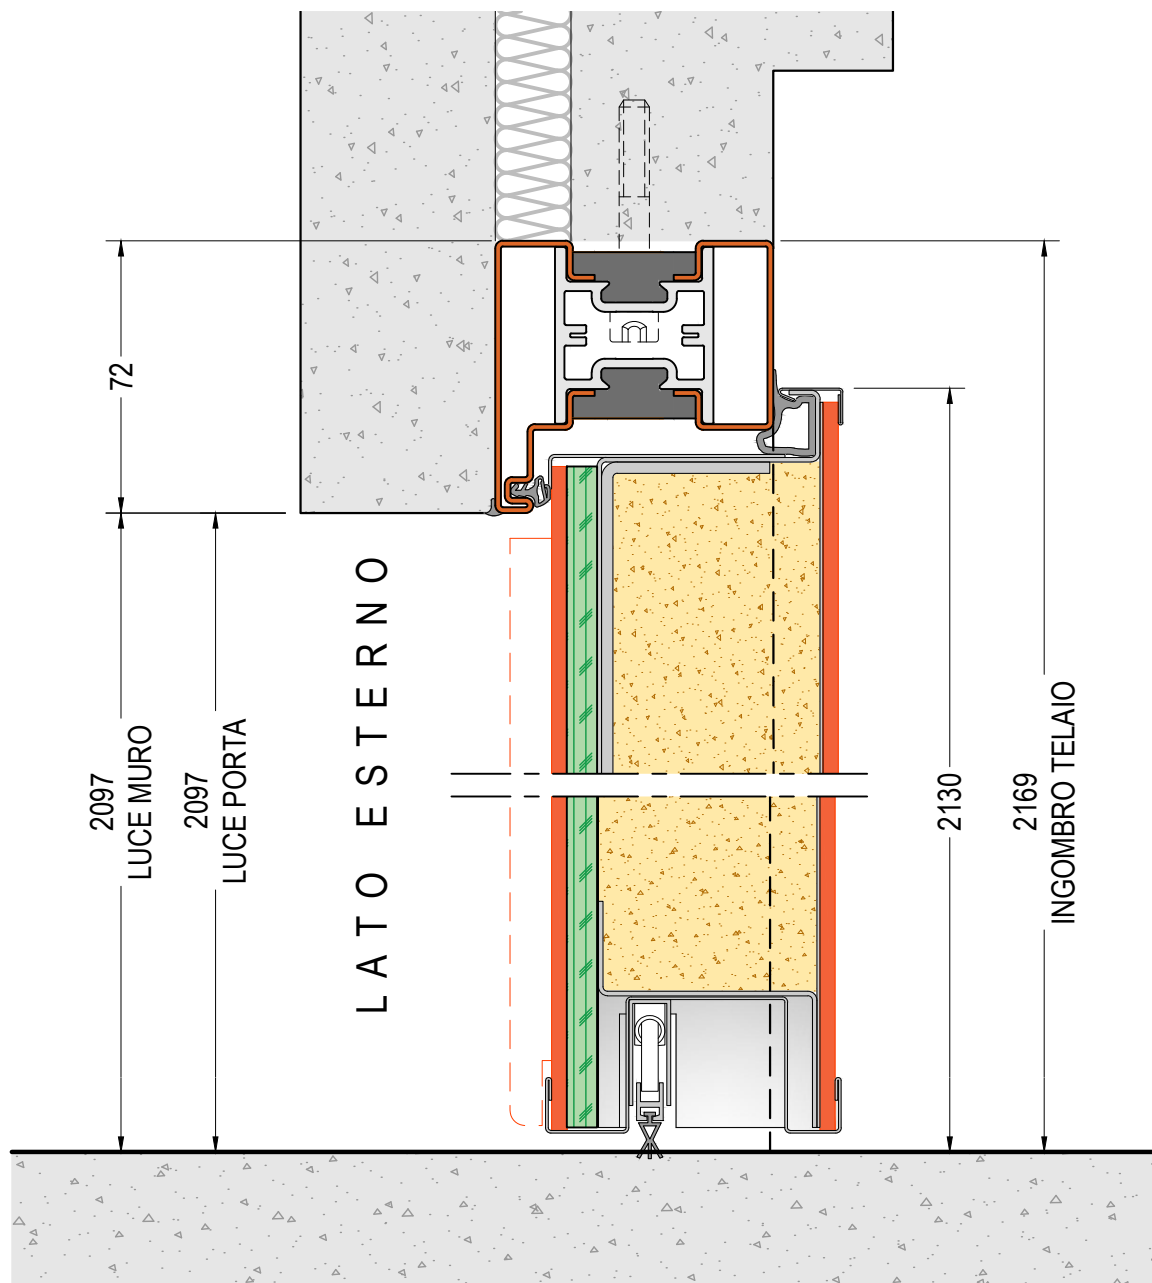

TELAI e CONTROTELAI PORTE BLINDATE

DISEGNI TECNICI
rev.2021.06.29

**SEZIONE ORIZZONTALE PORTA
MODELLO "A"**
rif. PORTA L=900

vista lato esterno

**TELAIO FERRO VERNICIATO
TAGLIO TERMICO
Soluzione 19**

23.1

SEZIONE ORIZZONTALE - scala 1:2

v 1.4

DI.BI. PORTE BLINDATE Srl - Fano (PU) ITALY - www.dibigroup.com

**SEZIONE VERTICALE PORTA
MODELLO "A"**
rif. PORTA H=2100

DIMENSIONI PORTA:
L=min.700 - max.2000
H=min.2000 - max.2450

vista lato esterno

DIMENSIONI PORTA:
L=min.700 - max.2000
H=min.2000 - max.2450

vista lato esterno

**TELAIO FERRO VERNICIATO
E CONTROTELAIO TAGLIO
TERMICO - Soluzione 19 bis**

23.4

SEZIONE VERTICALE - scala 1:2

v 1.4

DI.BI. PORTE BLINDATE Srl - Fano (PU) ITALY - www.dibigroup.com

**SEZIONE VERTICALE PORTA
MODELLO "A"**
rif. PORTA H=2100

DIMENSIONI PORTA:
L=min.700 - max.2000
H=min.2000 - max.2300

vista lato esterno

**TELAIO FERRO VERNICIATO
TAGLIO TERMICO FILO
MURO - Soluzione 18**