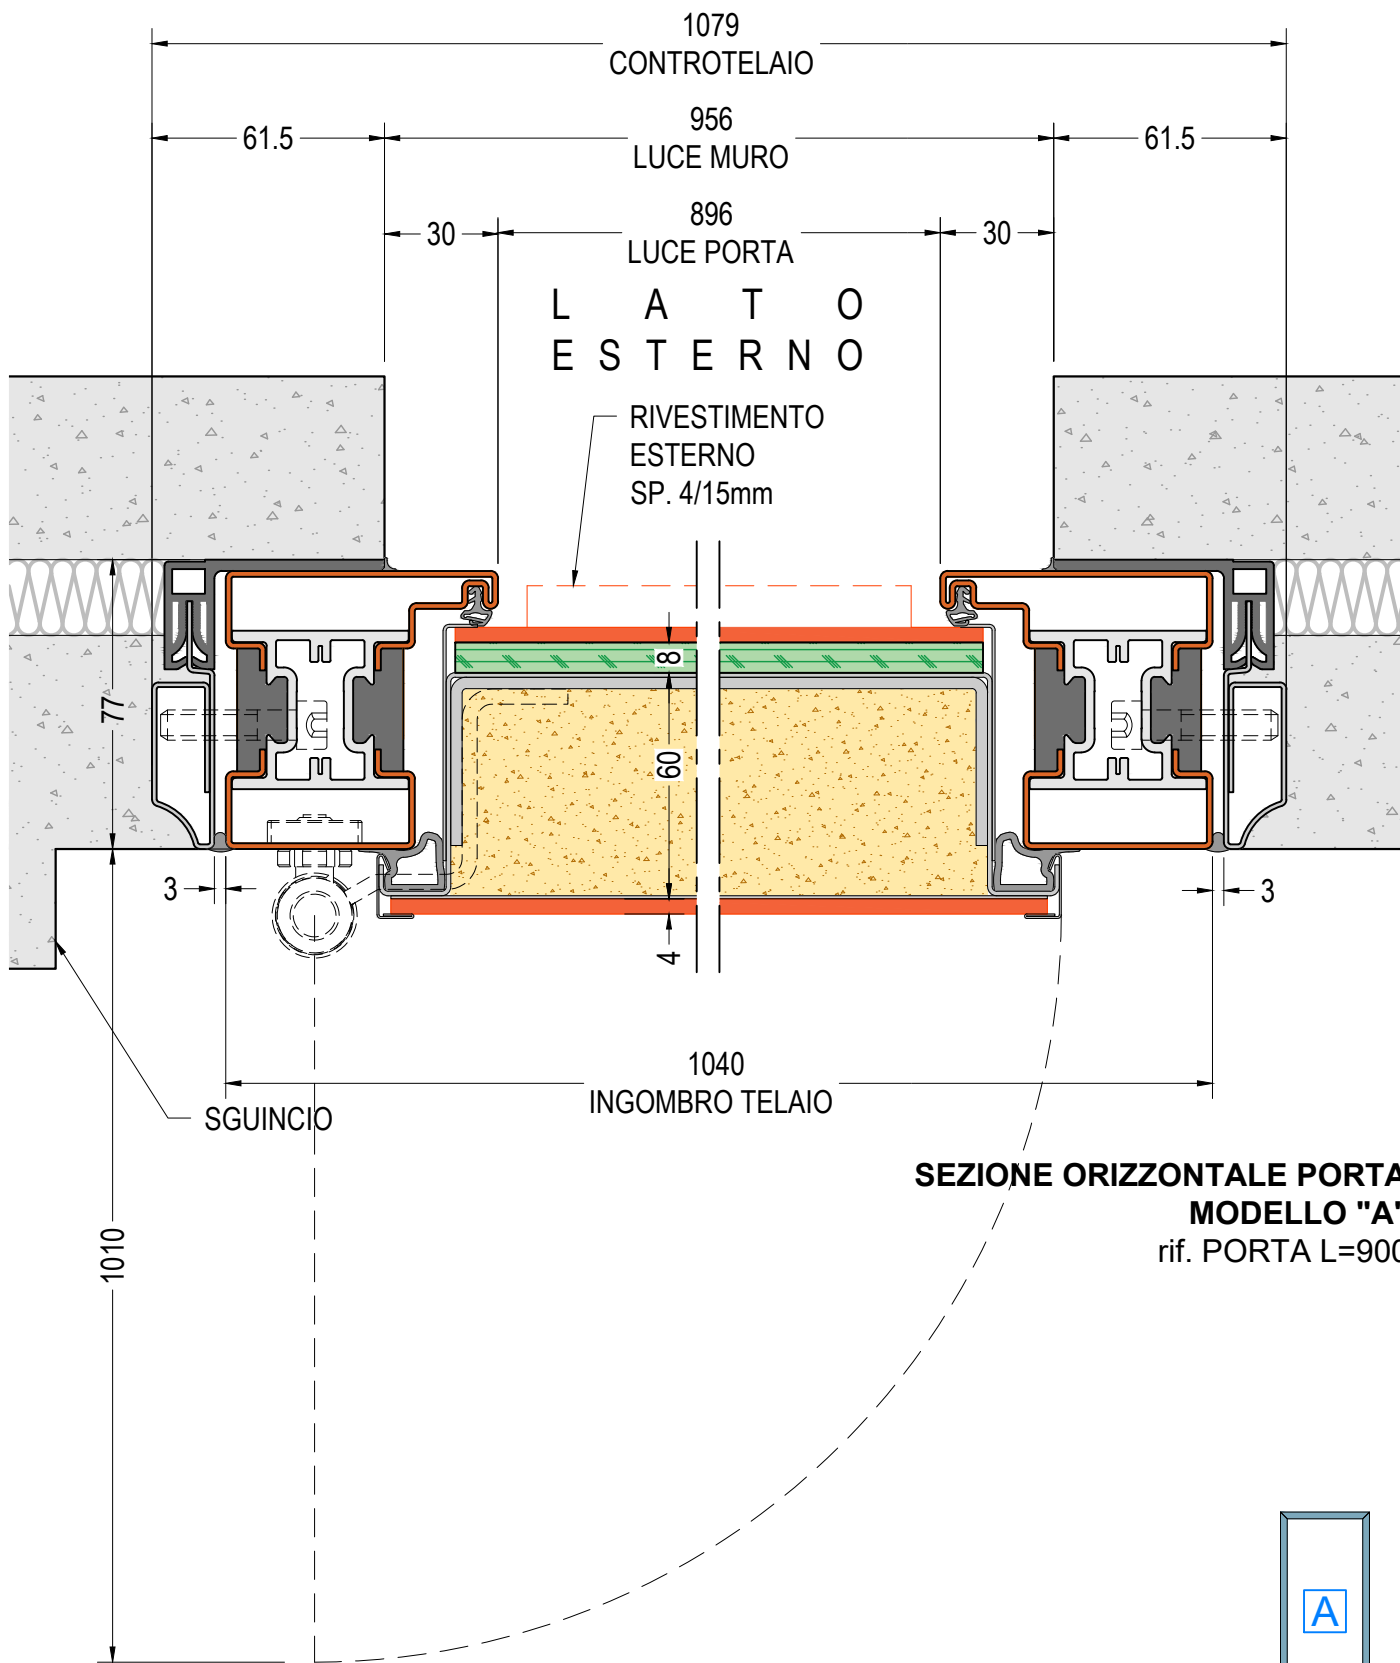

**SEZIONE ORIZZONTALE PORTA
MODELLO "A"**
rif. PORTA L=900

vista lato esterno