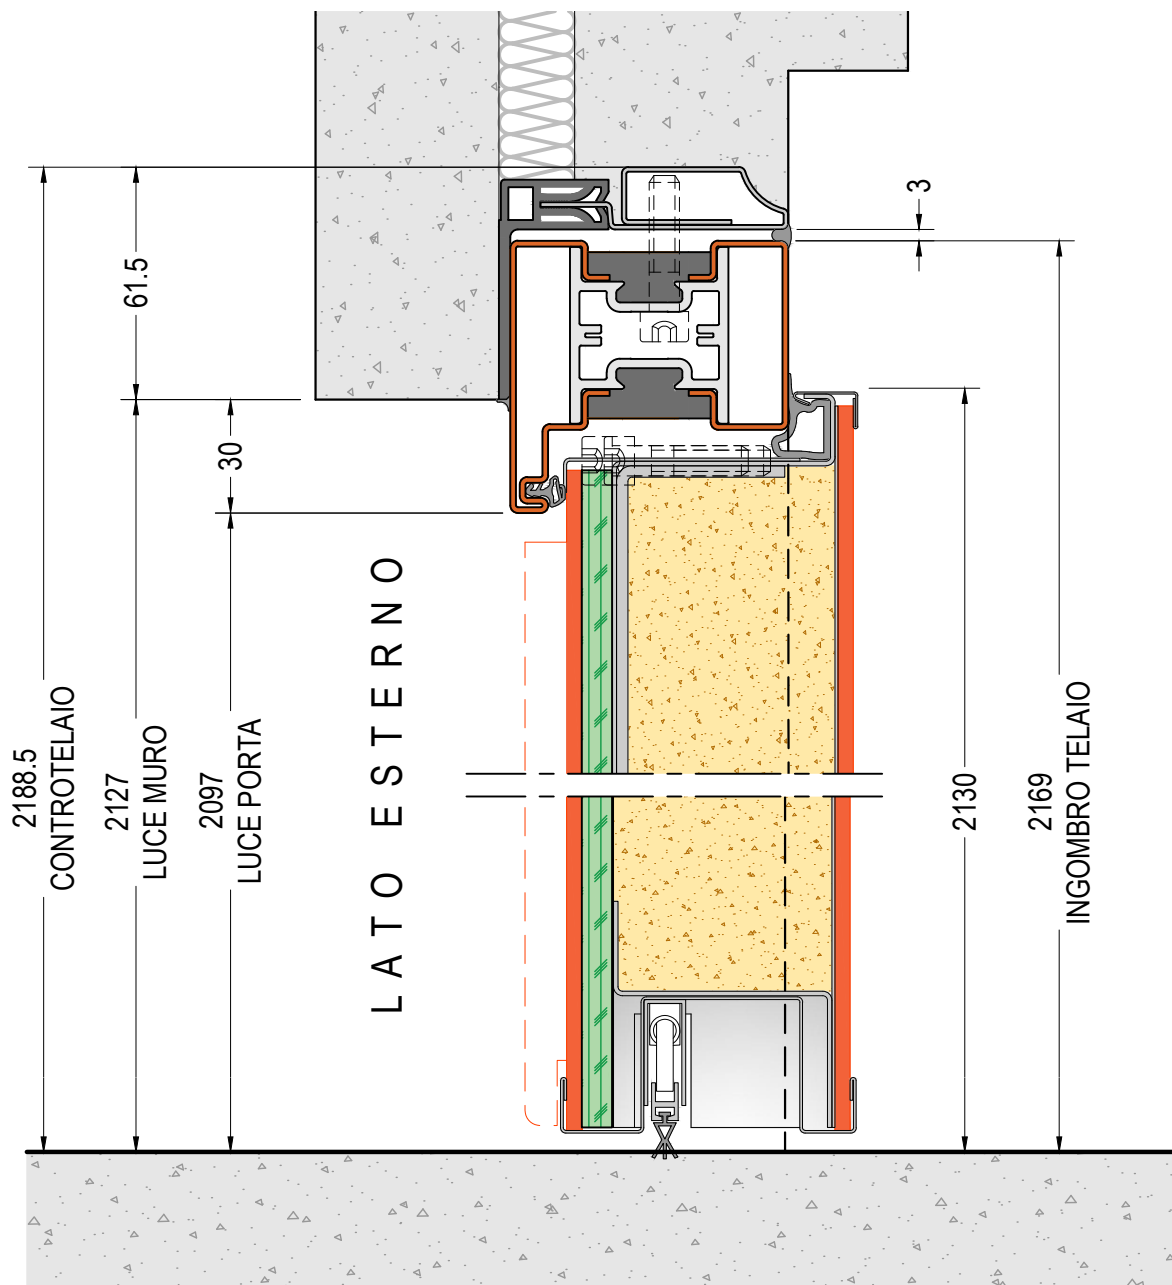

TELAI e CONTROTELAI PORTE BLINDATE

DISEGNI TECNICI
rev.2021.06.29

**SEZIONE ORIZZONTALE PORTA
MODELLO "A"**
rif. PORTA L=900

vista lato esterno

**TELAIO FERRO VERNICIATO
TAGLIO TERMICO
Soluzione 19**

23.1

SEZIONE ORIZZONTALE - scala 1:2

vista lato esterno

**TELAIO FERRO VERNICIATO
E CONTROTELAIO TAGLIO
TERMICO - Soluzione 19 bis**
SEZIONE ORIZZONTALE - scala 1:2

23.3

v 1.4

DI.BI. PORTE BLINDATE Srl - Fano (PU) ITALY - www.dibigroup.com

**SEZIONE VERTICALE PORTA
MODELLO "A"**
rif. PORTA H=2100

DIMENSIONI PORTA:
L=min.700 - max.2000
H=min.2000 - max.2450

vista lato esterno

**TELAIO FERRO VERNICIATO
E CONTROTELAIO TAGLIO
TERMICO - Soluzione 19 bis**

23.4

SEZIONE VERTICALE - scala 1:2

v 1.4

DI.BI. PORTE BLINDATE Srl - Fano (PU) ITALY - www.dibigroup.com

**SEZIONE VERTICALE PORTA
MODELLO "A"**
rif. PORTA H=2100

DIMENSIONI PORTA:
L=min.700 - max.2000
H=min.2000 - max.2300

vista lato esterno

**TELAIO FERRO VERNICIATO
TAGLIO TERMICO FILO
MURO - Soluzione 18**