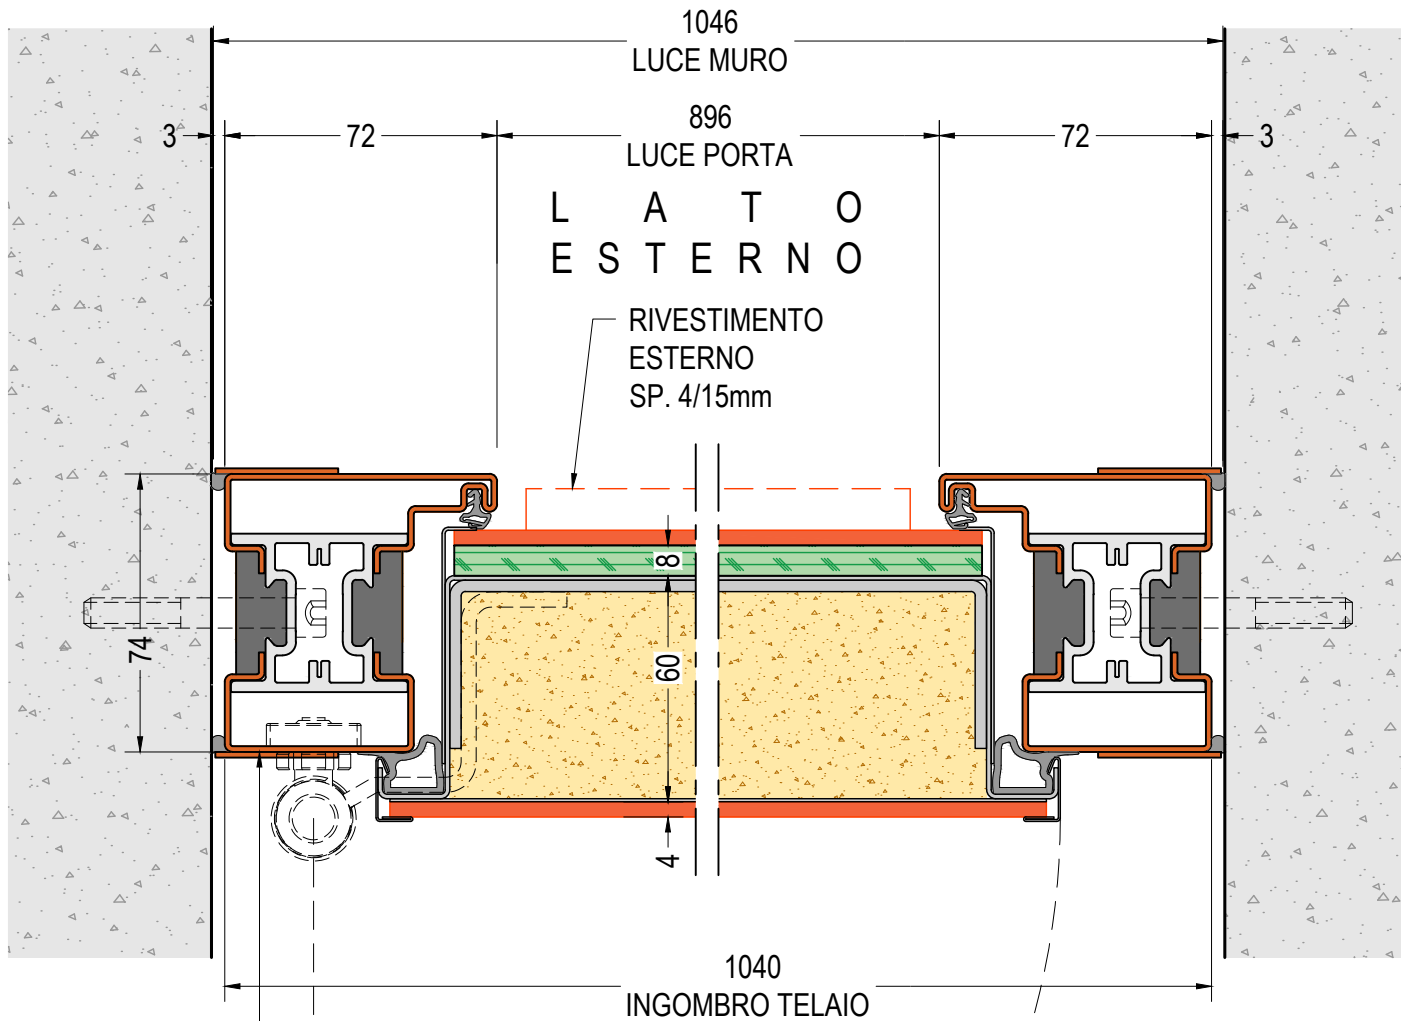

DIMENSIONI PORTA:
L=min.700 - max.2000
H=min.2000 - max.2450

vista lato esterno

**TELAIO FERRO VERNICIATO
E CONTROTELAIO TAGLIO
TERMICO - Soluzione 19 bis**

23.4

SEZIONE VERTICALE - scala 1:2

v 1.4

DI.BI. PORTE BLINDATE Srl - Fano (PU) ITALY - www.dibigroup.com

**SEZIONE ORIZZONTALE PORTA
MODELLO "A"**
rif. PORTA L=900

vista lato esterno

TELAIO FERRO VERNICIATO
TAGLIO TERMICO FILO
MURO - Soluzione 18

24.1

SEZIONE ORIZZONTALE - scala 1:2

v 1.4

DI.BI. PORTE BLINDATE Srl - Fano (PU) ITALY - www.dibigroup.com

**SEZIONE VERTICALE PORTA
MODELLO "A"**
rif. PORTA H=2100

DIMENSIONI PORTA:
L=min.700 - max.2000
H=min.2000 - max.2300

vista lato esterno

**TELAIO FERRO VERNICIATO
TAGLIO TERMICO FILO
MURO - Soluzione 18**