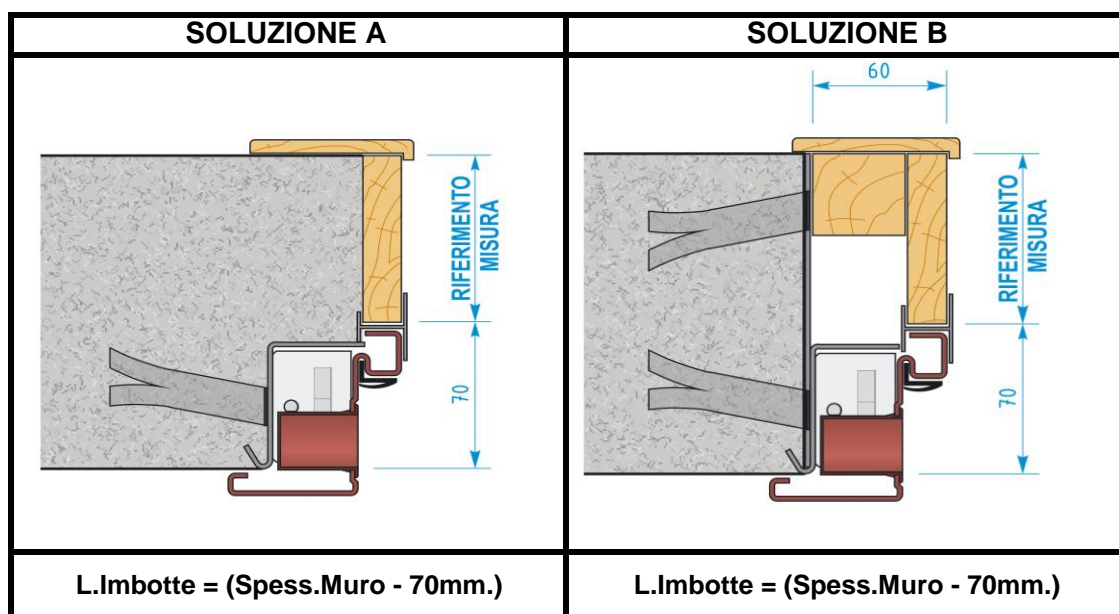

# IMBOTTI IN MELAMINICO PER RIVESTIMENTI LISCI

E' consentita l'installazione interna al riparo dagli agenti atmosferici

## MOSTRINA DA 90 mm

LARGH.IMBOTTE	PER PORTE DA 2100				PER PORTE FINO 2400			
	FINO 150	DA 151 A 200	DA 201 A 300	DA 301 A 400	FINO 150	DA 151 A 200	DA 201 A 300	DA 301 A 400
ESSENZA	PREZZO	PREZZO	PREZZO	PREZZO	PREZZO	PREZZO	PREZZO	PREZZO
Tanganika 04	165,98	193,44	212,16	274,56	262,08	287,04	299,52	349,44
Tanganika 05	165,98	193,44	212,16	274,56	262,08	287,04	299,52	349,44
Ciliegio	165,98	193,44	212,16	274,56	262,08	287,04	299,52	349,44
Mogano	165,98	193,44	212,16	274,56	262,08	287,04	299,52	349,44
Bianco Ral 9010	165,98	193,44	212,16	274,56	262,08	287,04	299,52	349,44
Noce Nazionale	165,98	193,44	212,16	274,56	262,08	287,04	299,52	349,44

# IMBOTTI IN POLIMERICO PER ESTERNO

E' consentita l'installazione esterna

Realizzabile per porte con altezza massima di 2100 mm.

LARGH. IMBOTTE	PER PORTE DA 2100				PER PORTE FINO 2400			
	FINO 150	DA 151 A 200	DA 201 A 300	DA 301 A 400	FINO 150	DA 151 A 200	DA 201 A 300	DA 301 A 400
ESSENZA	PREZZO	PREZZO	PREZZO	PREZZO	PREZZO	PREZZO	PREZZO	PREZZO
Golden Oak	262,08	293,28	355,68	418,08	355,68	386,88	449,28	511,68
Noce Gold	262,08	293,28	355,68	418,08	355,68	386,88	449,28	511,68
Moss Green	262,08	293,28	355,68	418,08	355,68	386,88	449,28	511,68
Dark Green	262,08	293,28	355,68	418,08	355,68	386,88	449,28	511,68
White	262,08	293,28	355,68	418,08	355,68	386,88	449,28	511,68