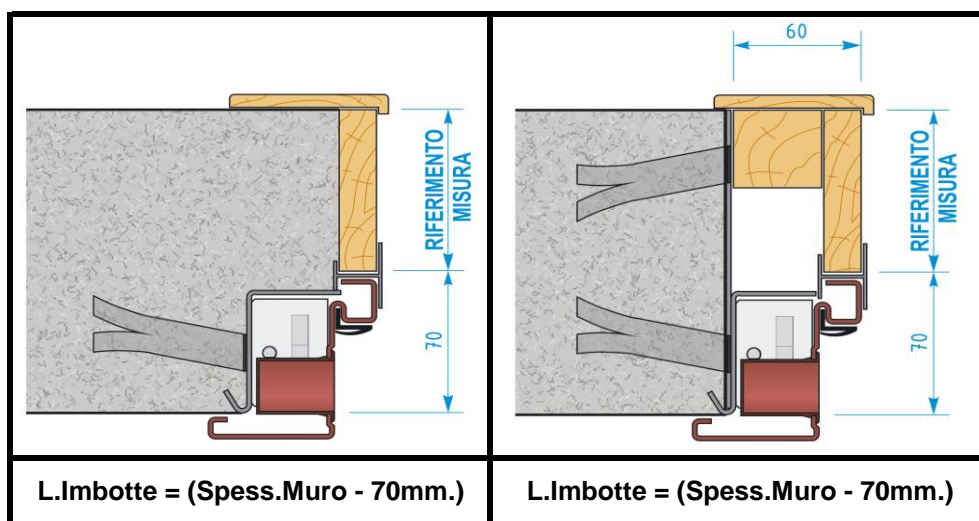

# IMBOTTI IN TRANCIATO PER RIVESTIMENTI LISCI

E' consentita l'installazione interna al riparo dagli agenti atmosferici

MOSTRINA DA 70 mm

LARGH. IMBOTTE	PER PORTE DA 2100				PER PORTE FINO 2400			
	FINO 150	DA 151 A 200	DA 201 A 300	DA 301 A 400	FINO 150	DA 151 A 200	DA 201 A 300	DA 301 A 400
ESSENZA	PREZZO	PREZZO	PREZZO	PREZZO	PREZZO	PREZZO	PREZZO	PREZZO
Mogano chiaro - MOSTRINA 90mm	225,68	262,08	334,88	407,68	334,88	371,28	444,08	516,88
Mogano medio - MOSTRINA 90mm	225,68	262,08	334,88	407,68	334,88	371,28	444,08	516,88
Rovere naturale (col. 016)	247,52	291,20	378,56	465,92	364,00	400,40	487,76	575,12
Noce naz. Bicolore (col. 019)	305,76	349,44	458,64	560,56	407,68	465,92	567,84	669,76
Frassino (col. 011)	393,12	407,68	436,80	458,64	502,32	516,88	546,00	567,84
Laccato nero (col. 015)	436,80	451,36	480,48	633,36	546,00	560,56	589,68	742,56
Laccato bianco (col. 020)	356,72	364,00	393,12	451,36	465,92	473,20	502,32	560,56
Laccato ral a campione (col. RAL)	436,80	451,36	480,48	633,36	546,00	560,56	589,68	742,56

# IMBOTTI IN MELAMINICO PER RIVESTIMENTI LISCI

E' consentita l'installazione interna al riparo dagli agenti atmosferici